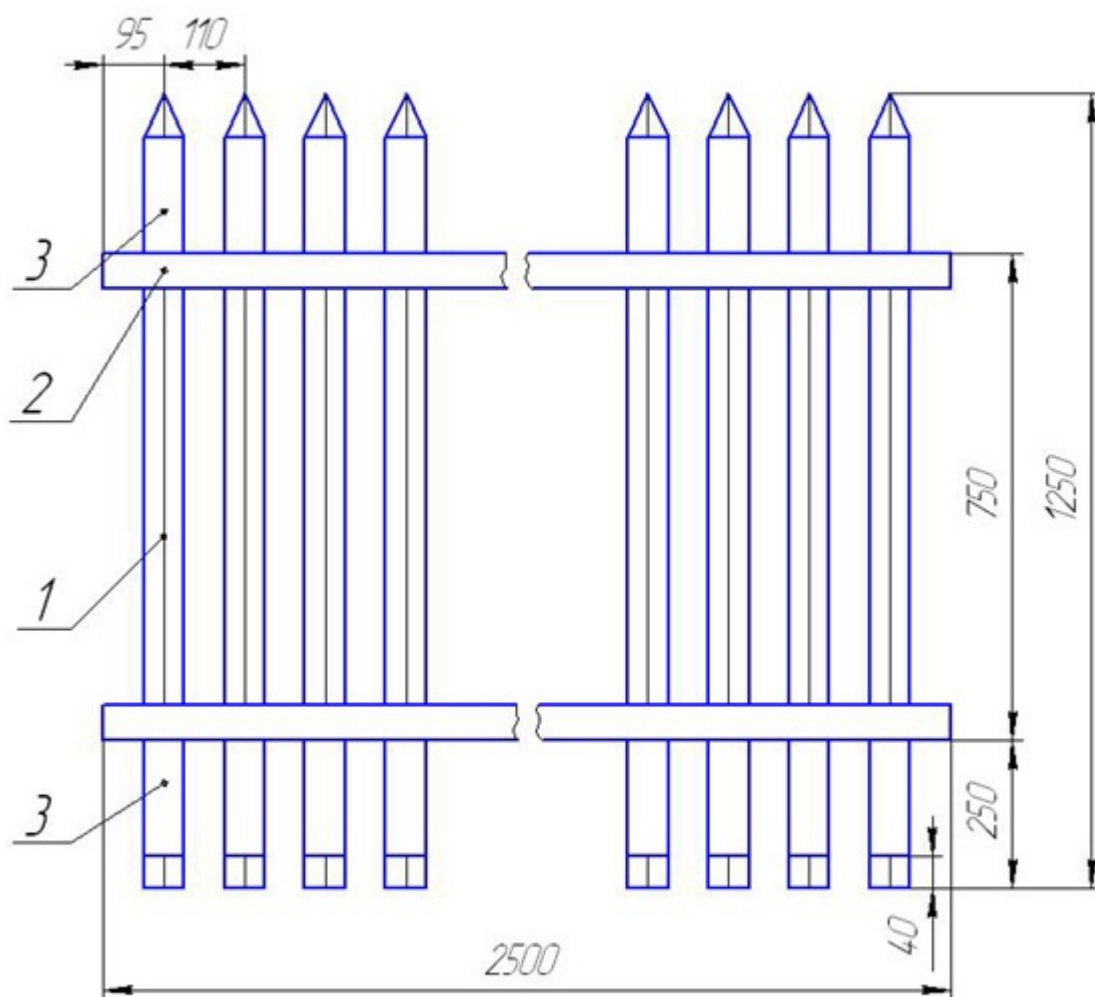

Для производства используется сталь 3 ГОСТ 14637-89. Толщиной 1 мм.

Высота секций — 1.25,
ширина — 2.50.

Секция забора

- 1 Ляска - 22шт.
- 2 Стяжка - 2шт.
- 3 Ребра жесткости - 44шт.

Возможен одинарный или двойной монтаж. По запросу мы изменим размеры секций, количество лясок и шаг приваривания, а также осуществим порошковую окраску всего забора или его частей.

На рисунке показаны сечения профилей вариантов стержней:

а – лист 2,5 мм (допускается лист 3мм)

б – лист 2,5мм (допускается лист 3мм)

в – труба 40×28×2

г – труба 40×25×2

д – труба 40×20×2

Секция забора покрывается грунтовкой или окрашивается порошковой краской на современном оборудовании.