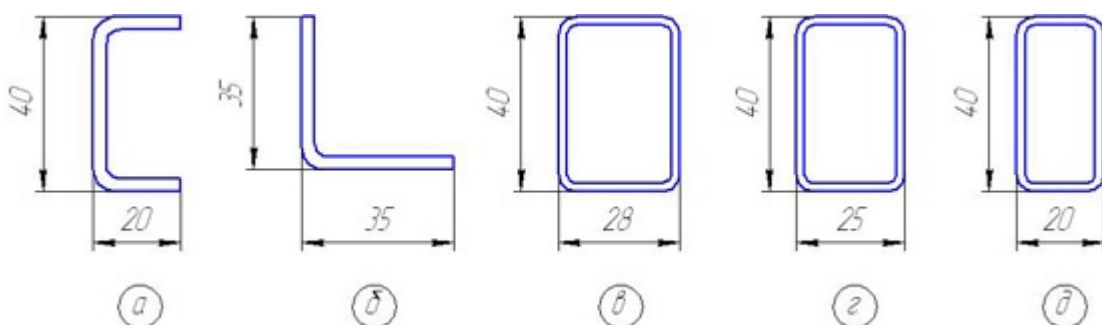

Для производства используется сталь 3 ГОСТ 14637-89. Толщиной 1 мм.

Высота секций — 1.25,
ширина — 2.50.

Секция забора

- 1 Ляска - 22шт.
- 2 Стяжка - 2шт.
- 3 Ребра жесткости - 44шт.

Возможен одинарный или двойной монтаж. По запросу мы изменим размеры секций, количество лясок и шаг приваривания, а также осуществим порошковую окраску всего забора или его частей.

На рисунке показаны сечения профилей вариантов стержней:

а – лист 2,5 мм (допускается лист 3мм)

б – лист 2,5мм (допускается лист 3мм)

в – труба 40×28×2

г – труба 40×25×2

д – труба 40×20×2

Секция забора покрывается грунтовкой или окрашивается порошковой краской на современном оборудовании.